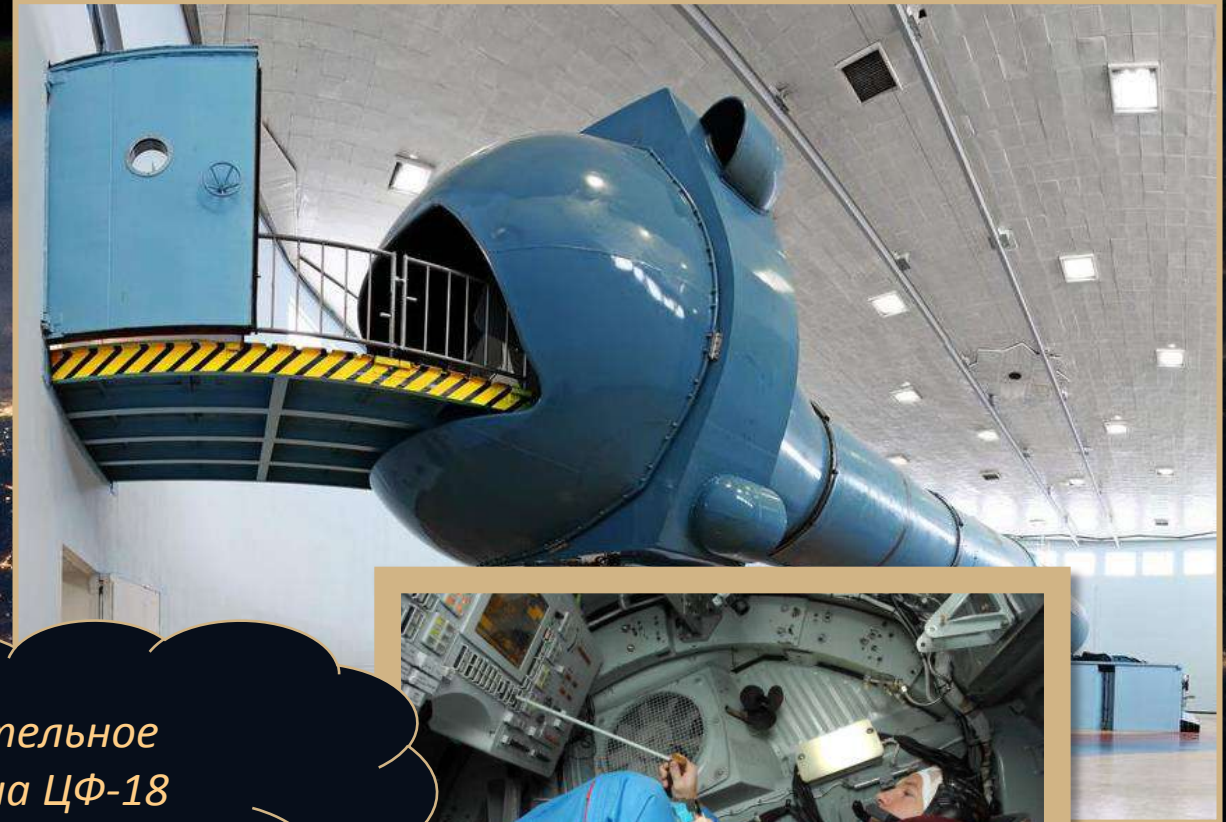

Центрифуги «ЦФ-7» и «ЦФ-18»

Для создания перегрузок, аналогичных возникающим во время реального полёта, в ЦПК используются центрифуги ЦФ-7 и ЦФ-18 с плечами вращения соответственно 7 метров и 18 метров. Они позволяют создать весь диапазон перегрузок необходимых при отборе и подготовке космонавтов к условиям космического полёта.

*Ознакомительное
вращение на ЦФ-7
от 64 005 руб.*

*Ознакомительное
вращение на ЦФ-18
от 81 409 руб.*