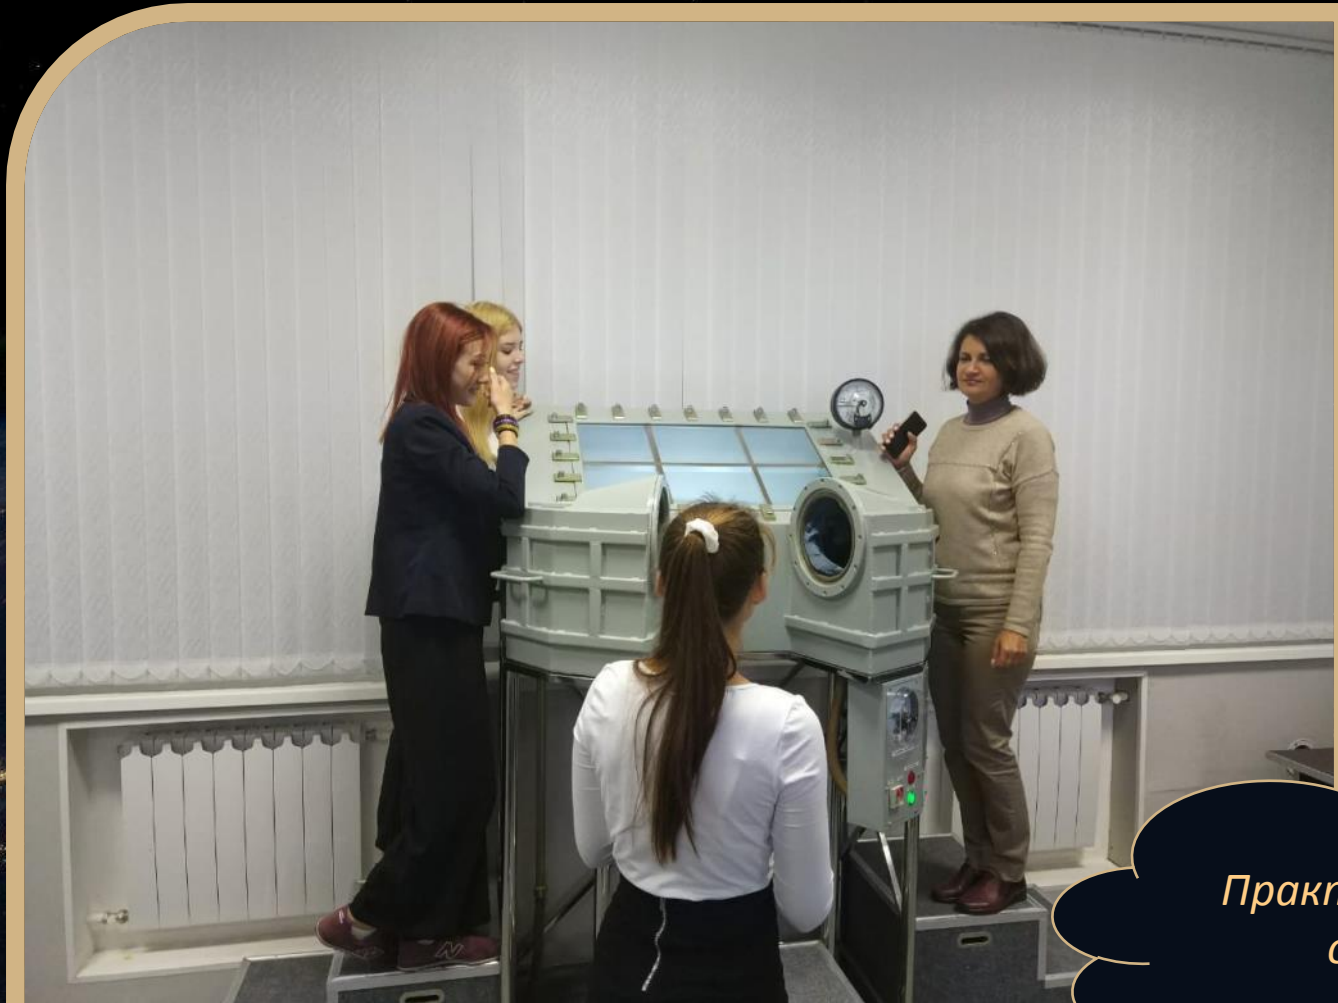

*Практическое занятие
от 3 782 руб.*

Перчаточный бокс

Стенд для имитации работы в перчатках космического скафандра, предназначенного для осуществления внекорабельной деятельности. Он имитирует перчатки скафандра «Орлан», что позволяет ощутить, каково это - работать в скафандре во время выхода в открытый космос.