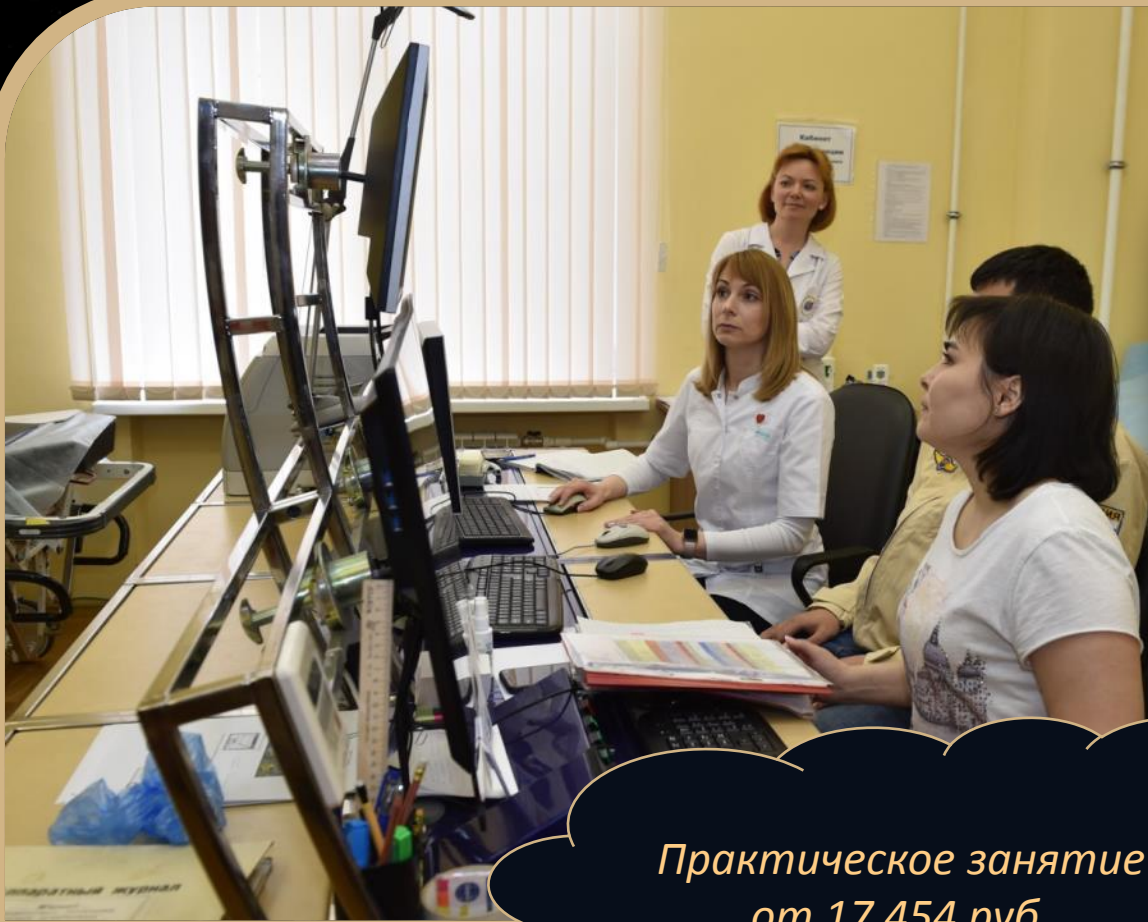

*Теоретическое занятие
8 544 руб.*

Сурдокамера

Сурдокамера всегда была одним из самых важных "коньков" подготовки космонавтов. Если совсем просто, то суть исследования такова: претендента на полет как бы "погружают" в полную изоляцию от внешнего мира на двое суток и более без сна. С помощью серии психологических тестов специалисты оценивают индивидуальные особенности космонавта, его реакции и утомляемость, чтобы затем дать рекомендации при составлении экипажа.