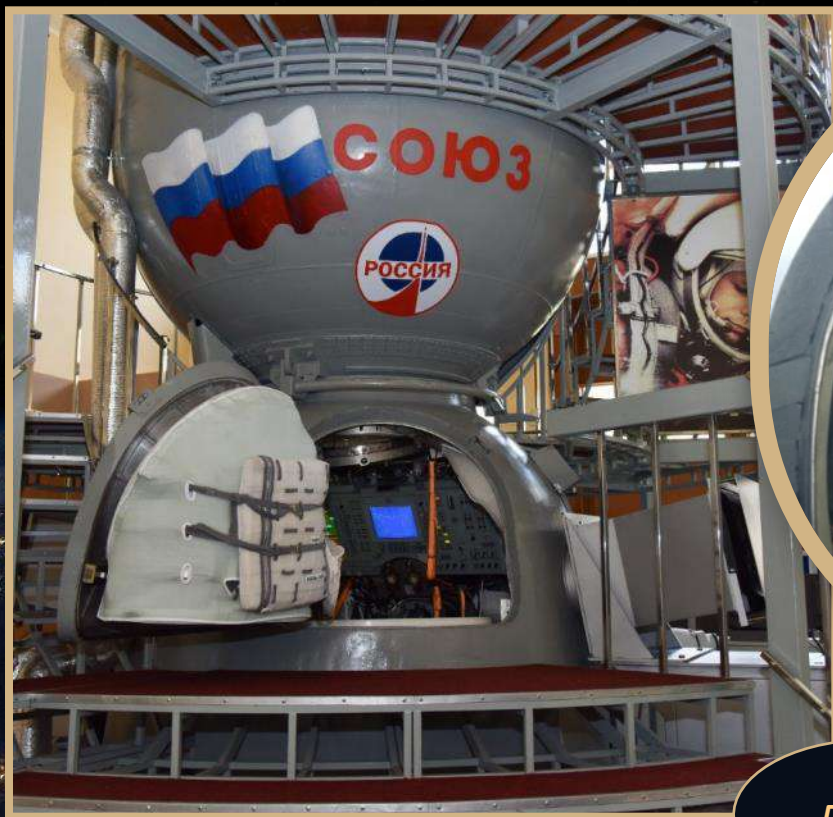

Нажимая на этот значок вы автоматически будете переходить с других страниц к меню этого раздела.

Зал тренажеров транспортного пилотируемого корабля «Союз МС»

Полноразмерный тренажер космического корабля «Союз МС» позволяет отрабатывать действия экипажа на разных этапах полёта: предстартовые операции, выведение корабля на орбиту, стыковка с МКС, посадка, а также позволяет экипажу получать полную информацию о работе всех систем корабля.